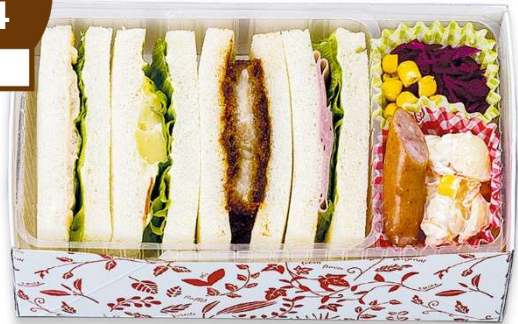

※季節等により内容が一部変更になる場合がございます。ご了承ください。

※お米は、全て国産米を使用しております

S a n d w i c h

バラエティサンド⑫

商品番号
8126

卵・乳・小麦・

16×11 cm

ツナ・メンチカツ・ハムチーズ・玉子サラダ

825円(税込)

サンドBOX-①

商品番号
8114

卵・乳・小麦

20.5×11.5 cm

ハム・ロースカツ・ポテトサラダ・ツナサンド・マカロニサラダ・紫キャベツマリネ&コーン・ポークウィンナー

1,155円(税込)

サンドBOX-②